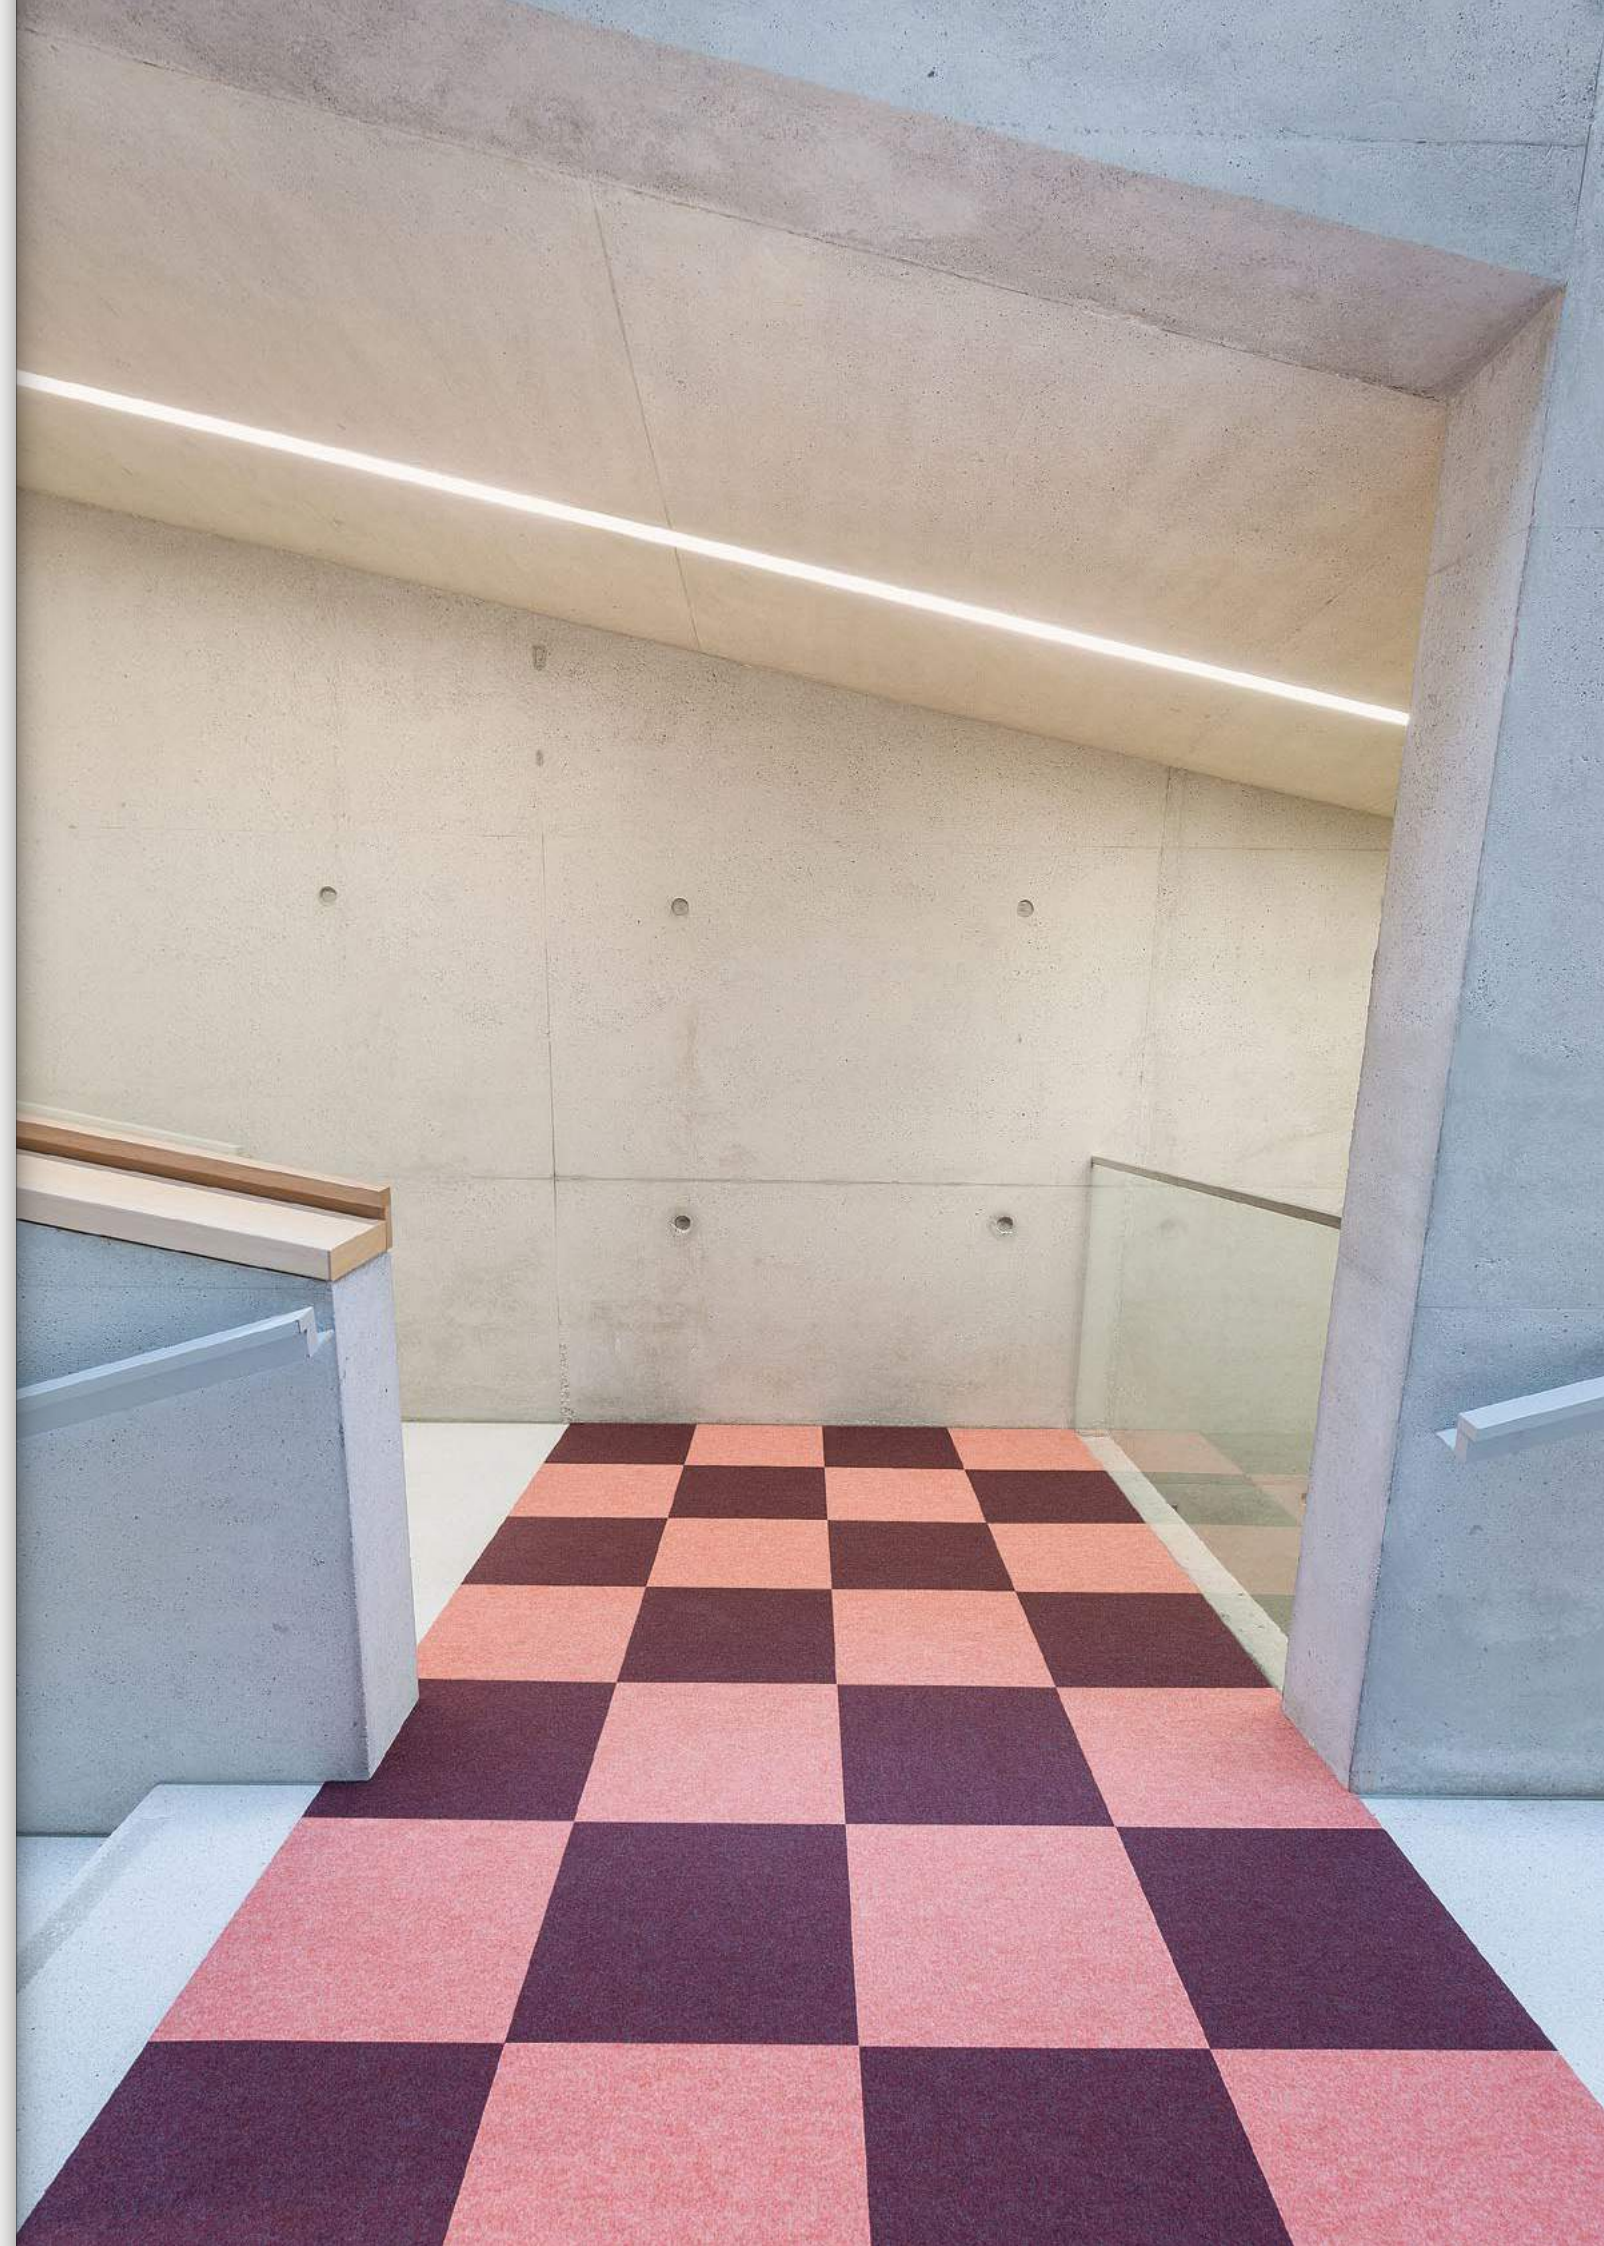

FLIESEN

- F509108
- F509102